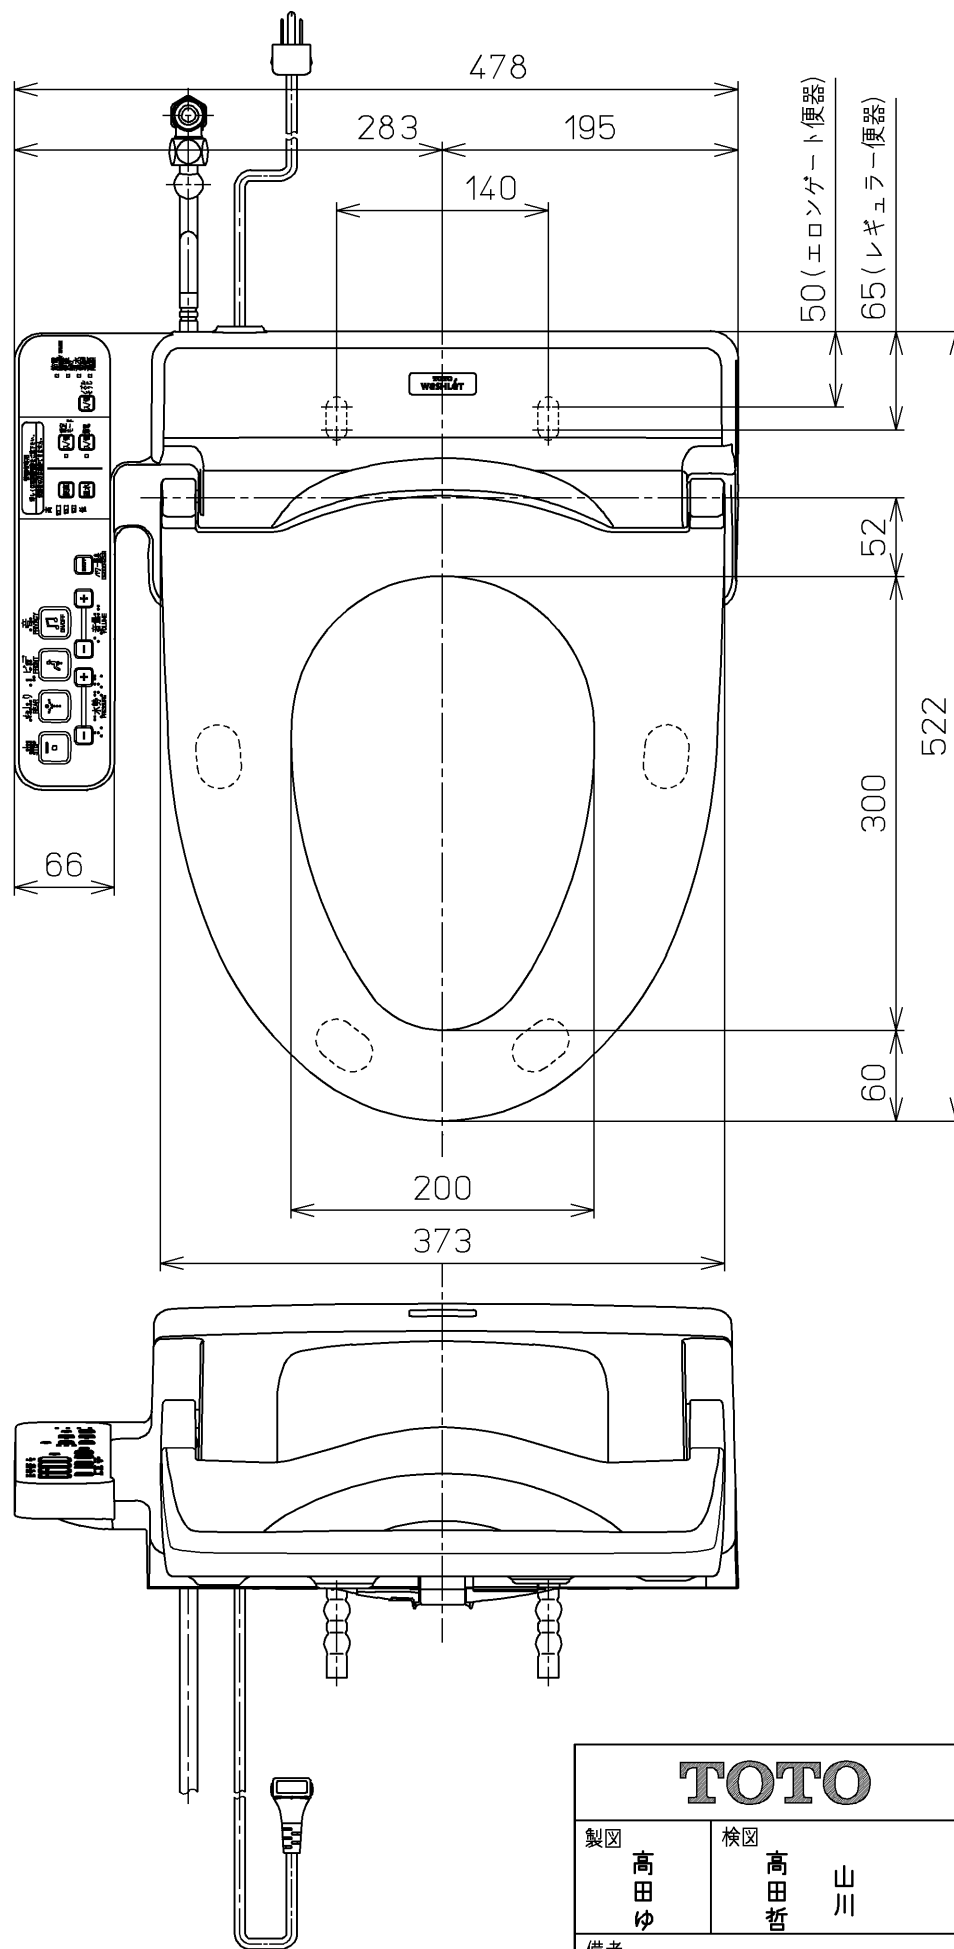

生産中止図面

2018/02

<特注仕様>

1.3Pプラグ(L形)としたもの。

<設置条件>

1.設備側元電源に高感度・高速形漏電しゃ断器を設置のこと。

\*定格：AC100V-316W 50/60Hz

<b>TOTO</b>		⊕	単位 mm	名称
製図 高田 ゆ	検図 高田 山 川	日付 16-03-22	尺度 1 : 5	洗浄脱臭暖房便座
備考 擬音装置付き 便ふたなし				品番 TCF585YV18
				図番 TCF585YV18_A0100