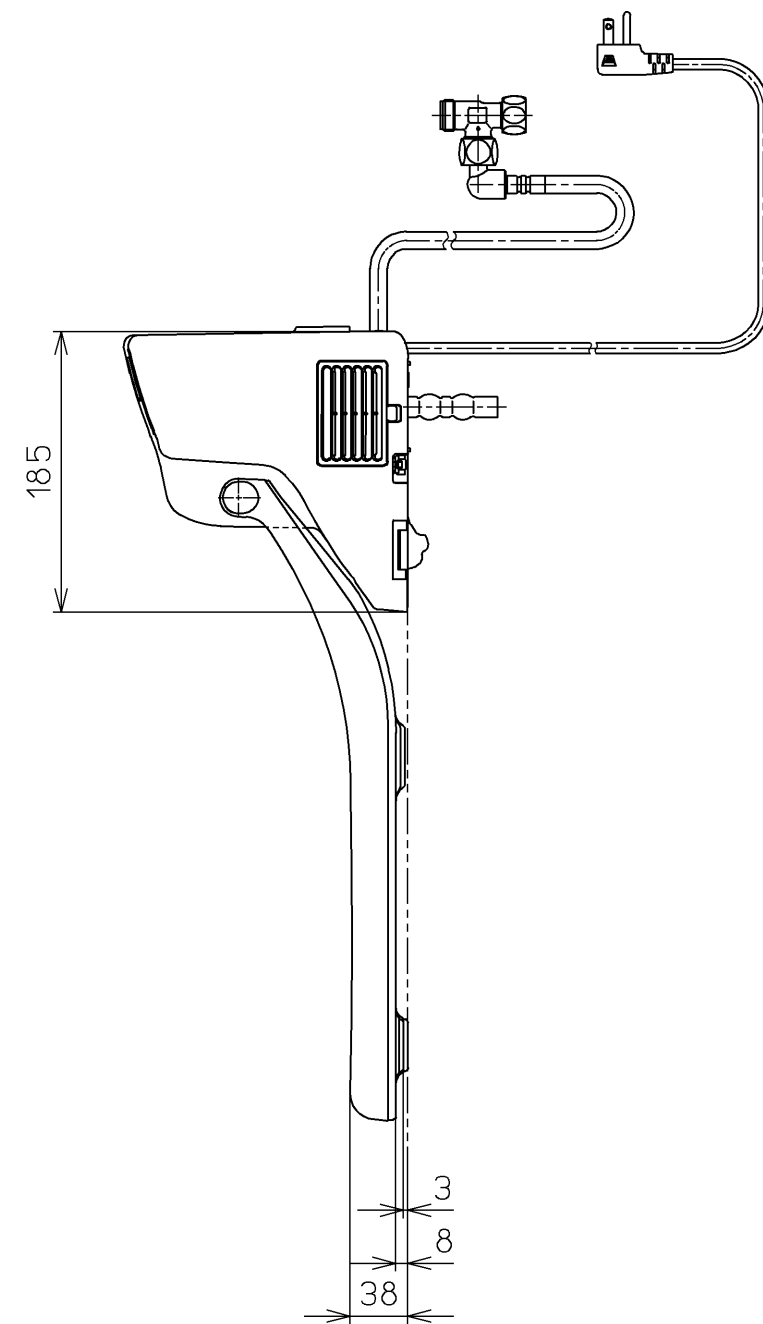

生産中止図面

2018/02

<特注仕様>

1.3Pプラグ(L形)としたもの。

<設置条件>

1.設備側元電源に高感度・高速形漏電しゃ断器を設置のこと。

\*定格：AC100V-316W 50/60Hz

<b>TOTO</b>		⊕	単位 mm	名称
製図 高田 ゆ	検図 高田 山 川	日付 16-03-22	尺度 1 : 5	洗浄脱臭暖房便座
備考 擬音装置付き 便ふたなし				品番 TCF585YV18
				図番 TCF585YV18_A0100