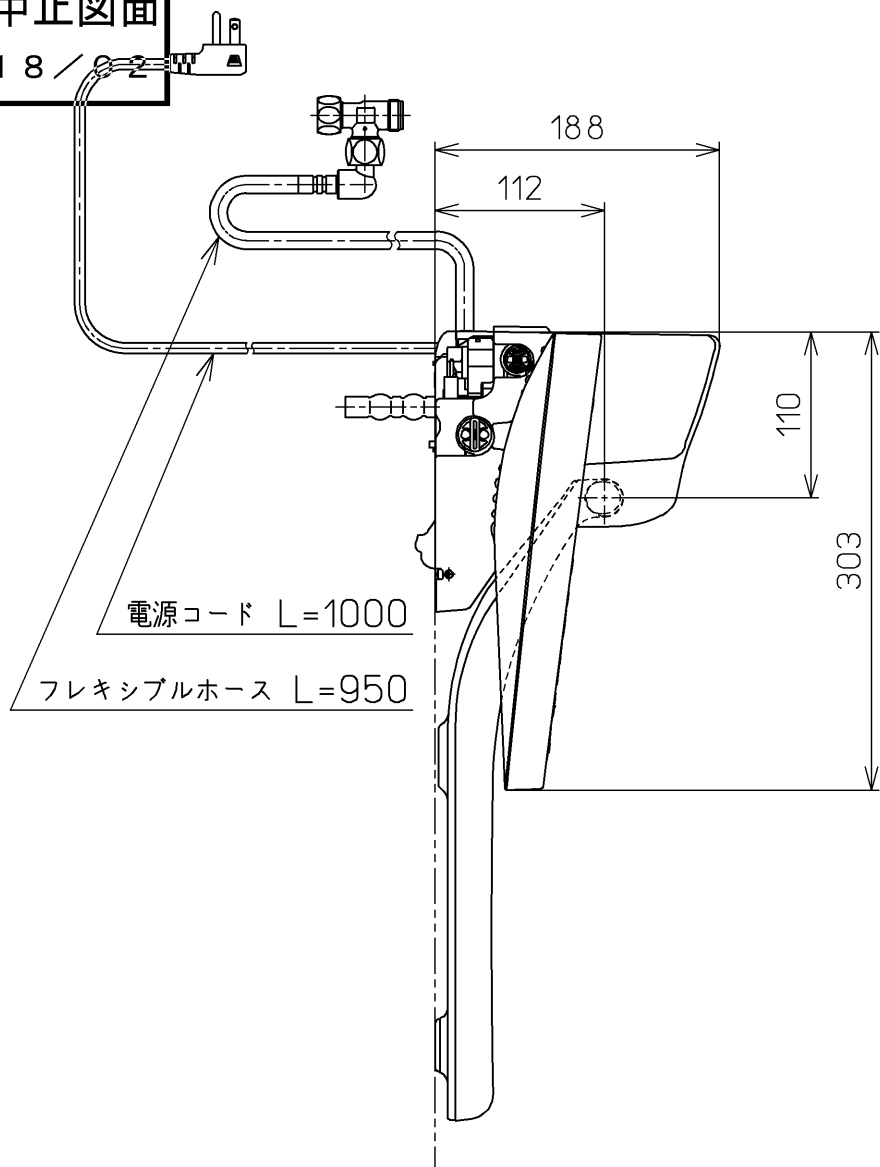

生産中止図面

2018/02

<特注仕様>

1.3Pプラグ(L形)としたもの。

<設置条件>

1.設備側元電源に高感度・高速形漏電しゃ断器を設置のこと。

\*定格：AC100V-316W 50/60Hz

<b>TOTO</b>		⊕	単位 mm	名称
製図 高田 ゆ	検図 高田 山 川	日付 16-03-22	尺度 1 : 5	洗浄脱臭暖房便座
備考 擬音装置付き 便ふたなし				品番 TCF585YV18
				図番 TCF585YV18_A0100